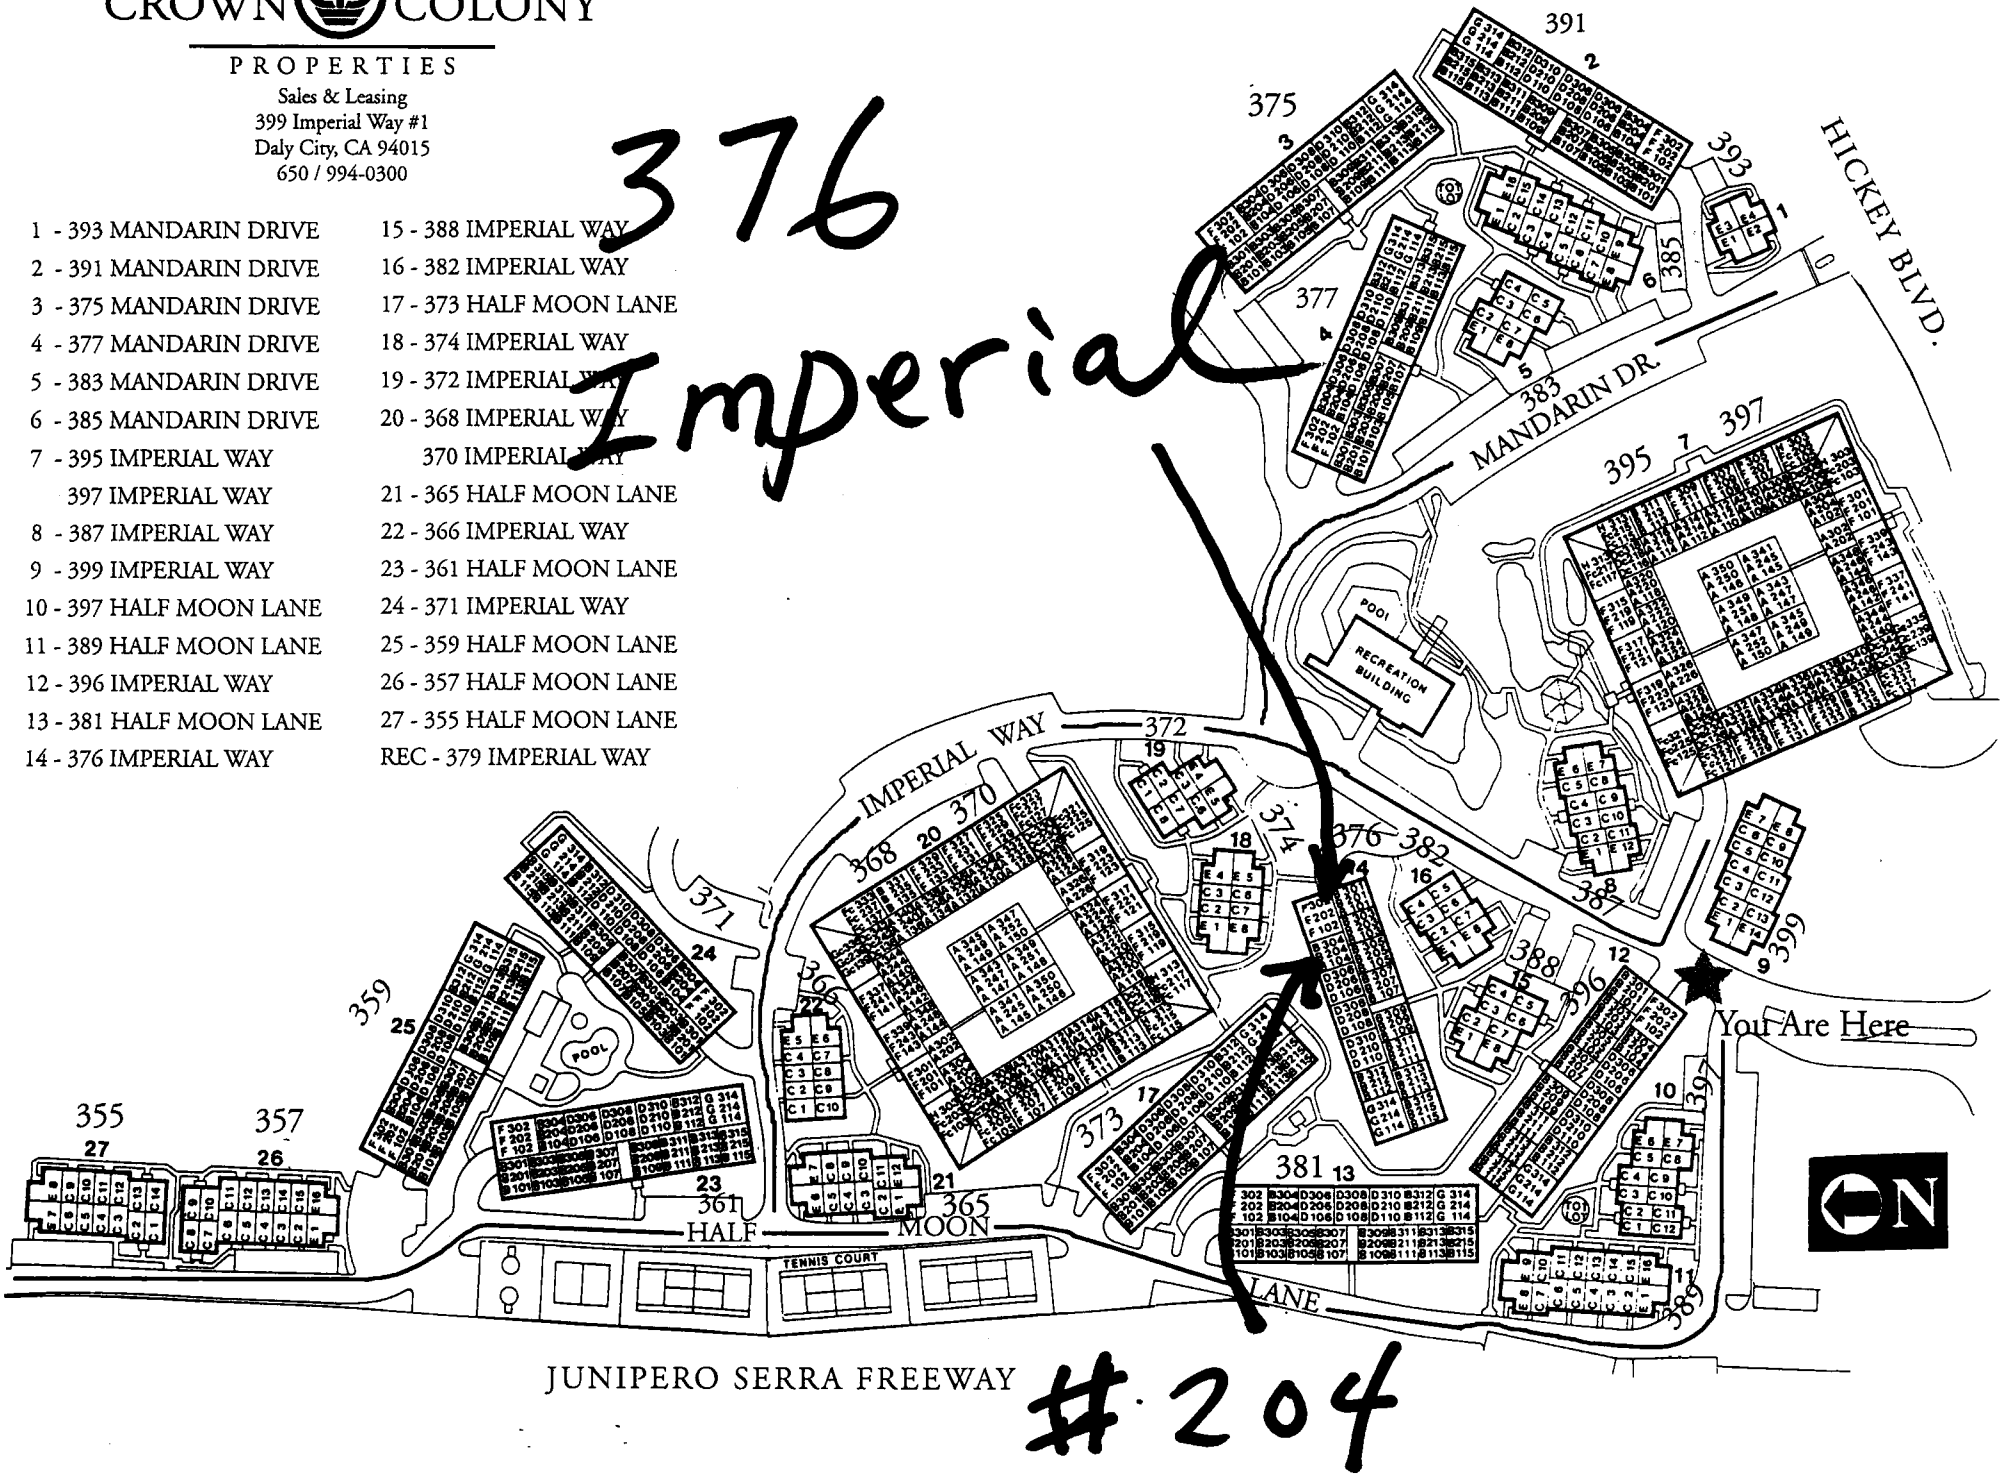

CROWN COLONY

PROPERTIES

Sales & Leasing
 399 Imperial Way #1
 Daly City, CA 94015
 650 / 994-0300

- 1 - 393 MANDARIN DRIVE
- 2 - 391 MANDARIN DRIVE
- 3 - 375 MANDARIN DRIVE
- 4 - 377 MANDARIN DRIVE
- 5 - 383 MANDARIN DRIVE
- 6 - 385 MANDARIN DRIVE
- 7 - 395 IMPERIAL WAY
- 8 - 387 IMPERIAL WAY
- 9 - 399 IMPERIAL WAY
- 10 - 397 HALF MOON LANE
- 11 - 389 HALF MOON LANE
- 12 - 396 IMPERIAL WAY
- 13 - 381 HALF MOON LANE
- 14 - 376 IMPERIAL WAY
- 15 - 388 IMPERIAL WAY
- 16 - 382 IMPERIAL WAY
- 17 - 373 HALF MOON LANE
- 18 - 374 IMPERIAL WAY
- 19 - 372 IMPERIAL WAY
- 20 - 368 IMPERIAL WAY
- 21 - 365 HALF MOON LANE
- 22 - 366 IMPERIAL WAY
- 23 - 361 HALF MOON LANE
- 24 - 371 IMPERIAL WAY
- 25 - 359 HALF MOON LANE
- 26 - 357 HALF MOON LANE
- 27 - 355 HALF MOON LANE
- REC - 379 IMPERIAL WAY

JUNIPERO SERRA FREEWAY

#204